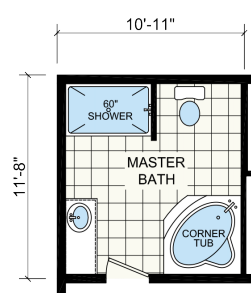

2456 203

2848 Lifestyle

3 BED-2 BATH • 1188 SQ. FT.

2848 205

OPTIONAL 2 MASTER BEDROOM w/ 1/2 BATH

26'-8"

44'-0"

2856 Lifestyle

3 BED-2 BATH
1404 SQ. FT.

Shown with optional elevation

2856 245

OPTIONAL SUITE

OPTIONAL SUITE W/ 1/2 BATH

2860 Lifestyle

3 BED-2 BATH
1512 SQ. FT.

Shown with optional elevation & patio door

2860 247

OPTIONAL PORCH

OPTIONAL SERENITY SHOWER

OPTIONAL UK2

2464 Lifestyle

3 BED-2 BATH
1440 SQ. FT.

Shown with optional elevation

2464 201

OPTIONAL END ENTRY

OPTIONAL SERENITY SHOWER

OPTIONAL MASTER BATH

OPTIONAL BEDROOM #4

2864 Lifestyle

3 BED-2 BATH • 1620 SQ. FT.

2864 243

OPTIONAL SERENITY SHOWER