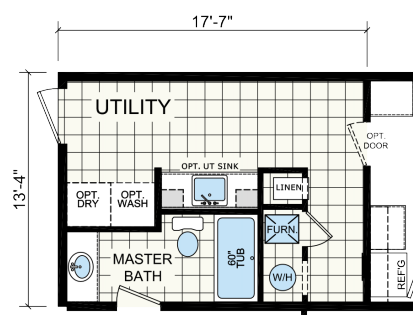

3 BED-2 BATH
1404 SQ. FT.

Shown with optional elevation

2856 245

OPTIONAL SUITE

OPTIONAL SUITE W/ 1/2 BATH

2860 Lifestyle

3 BED-2 BATH
1512 SQ. FT.

Shown with optional elevation & patio door

2860 247

OPTIONAL PORCH

OPTIONAL SERENITY SHOWER

OPTIONAL UK2

2464 Lifestyle

3 BED-2 BATH
1440 SQ. FT.

Shown with optional elevation

2464 201

OPTIONAL END ENTRY

OPTIONAL SERENITY SHOWER

OPTIONAL MASTER BATH

OPTIONAL BEDROOM #4

2864 Lifestyle

3 BED-2 BATH • 1620 SQ. FT.

2864 243

OPTIONAL SERENITY SHOWER

OPTIONAL MASTER BATH

OPTIONAL END ENTRY

OPTIONAL BEDROOM #4

OPTIONAL FAMILY ROOM

CHAMPION®

MANUFACTURED BEAUTIFULLY®

308 Sheridan Drive • PO Box 95 • Topeka, IN 46571
800-777-6637