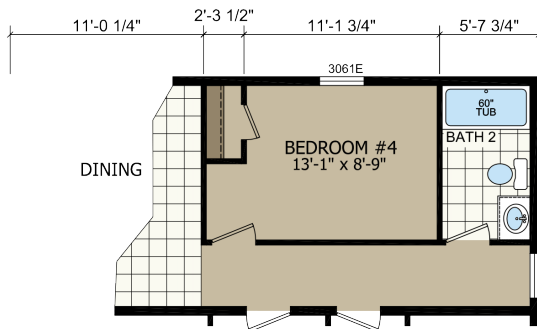

2456 203

2848 Lifestyle

3 BED-2 BATH • 1188 SQ. FT.

2848 205

OPTIONAL 2 MASTER BEDROOM w/ 1/2 BATH

26'-8"

44'-0"

2856 Lifestyle

2860 247

OPTIONAL PORCH

OPTIONAL SERENITY SHOWER

OPTIONAL UK2

2464 Lifestyle

3 BED-2 BATH
1440 SQ. FT.

Shown with optional elevation

2464 201

OPTIONAL END ENTRY

OPTIONAL SERENITY SHOWER

OPTIONAL MASTER BATH

OPTIONAL BEDROOM #4

2864 Lifestyle

3 BED-2 BATH • 1620 SQ. FT.

2864 243

OPTIONAL SERENITY SHOWER

OPTIONAL MASTER BATH

OPTIONAL END ENTRY

OPTIONAL BEDROOM #4

OPTIONAL FAMILY ROOM

CHAMPION®

MANUFACTURED BEAUTIFULLY®

308 Sheridan Drive • PO Box 95 • Topeka, IN 46571
800-777-6637