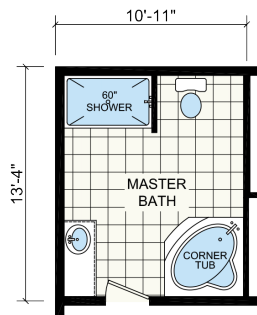

3 BED-2 BATH
1404 SQ. FT.

Shown with optional elevation

2856 245

OPTIONAL SUITE

OPTIONAL SUITE W/ 1/2 BATH

2860 Lifestyle

3 BED-2 BATH
1512 SQ. FT.

Shown with optional elevation & patio door

2860 247

OPTIONAL PORCH

OPTIONAL SERENITY SHOWER

OPTIONAL UK2

2464 Lifestyle

3 BED-2 BATH
1440 SQ. FT.

Shown with optional elevation

2464 201

OPTIONAL END ENTRY

OPTIONAL SERENITY SHOWER

OPTIONAL MASTER BATH

OPTIONAL BEDROOM #4

2864 Lifestyle

3 BED-2 BATH • 1620 SQ. FT.

2864 243

OPTIONAL SERENITY SHOWER

OPTIONAL MASTER BATH

OPTIONAL END ENTRY

OPTIONAL BEDROOM #4

OPTIONAL FAMILY ROOM

CHAMPION®

MANUFACTURED BEAUTIFULLY®

308 Sheridan Drive • PO Box 95 • Topeka, IN 46571
800-777-6637