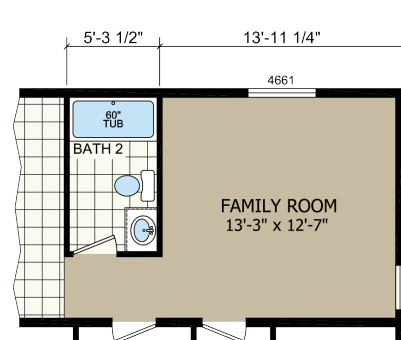

3 BED-2 BATH
1404 SQ. FT.

Shown with optional elevation

2856 245

OPTIONAL SUITE

OPTIONAL SUITE W/ 1/2 BATH

2860 Lifestyle

3 BED-2 BATH
1512 SQ. FT.

Shown with optional elevation & patio door

2860 247

OPTIONAL PORCH

OPTIONAL SERENITY SHOWER

OPTIONAL UK2

2464 Lifestyle

3 BED-2 BATH
1440 SQ. FT.

Shown with optional elevation

2464 201

OPTIONAL END ENTRY

OPTIONAL SERENITY SHOWER

OPTIONAL MASTER BATH

OPTIONAL BEDROOM #4

2864 Lifestyle

3 BED-2 BATH • 1620 SQ. FT.

2864 243

OPTIONAL SERENITY SHOWER

OPTIONAL MASTER BATH

OPTIONAL END ENTRY

OPTIONAL BEDROOM #4

OPTIONAL FAMILY ROOM

CHAMPION®

MANUFACTURED BEAUTIFULLY®

308 Sheridan Drive • PO Box 95 • Topeka, IN 46571
800-777-6637