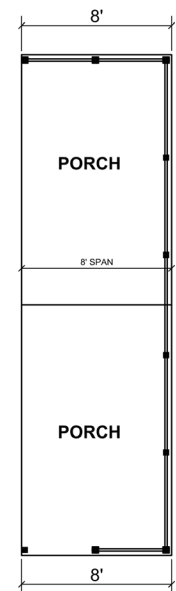

OPTIONAL PORCH

2 BEDROOM OPTION

**OPTIONAL MASTER SUITE
(MAKES HOME 2 BR)**

2452 Lifestyle

3 BED-2 BATH • 1152 SQ. FT.

2452 205

2456 Lifestyle

3 BED-2 BATH • 1248 SQ. FT.

2456 203

2848 Lifestyle

3 BED-2 BATH • 1188 SQ. FT.

2848 205

OPTIONAL 2 MASTER BEDROOM w/ 1/2 BATH

26'-8"

44'-0"

2856 Lifestyle

3 BED-2 BATH
1404 SQ. FT.

Shown with optional elevation

2856 245

OPTIONAL SUITE

OPTIONAL SUITE W/ 1/2 BATH

2860 Lifestyle

3 BED-2 BATH
1512 SQ. FT.

Shown with optional elevation & patio door

2860 247

OPTIONAL PORCH

OPTIONAL SERENITY SHOWER

OPTIONAL UK2

2464 Lifestyle

3 BED-2 BATH
1440 SQ. FT.

Shown with optional elevation

2464 201