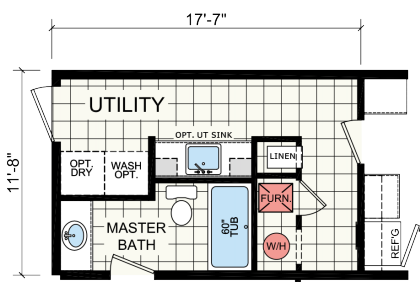

2456 203

2848 Lifestyle

3 BED-2 BATH • 1188 SQ. FT.

2848 205

OPTIONAL 2 MASTER BEDROOM w/ 1/2 BATH

26'-8"

44'-0"

2856 Lifestyle

3 BED-2 BATH
1404 SQ. FT.

Shown with optional elevation

2856 245

OPTIONAL SUITE

OPTIONAL SUITE W/ 1/2 BATH

2860 Lifestyle

3 BED-2 BATH
1512 SQ. FT.

Shown with optional elevation & patio door

2860 247

OPTIONAL PORCH

OPTIONAL SERENITY SHOWER

OPTIONAL UK2

2464 Lifestyle

3 BED-2 BATH
1440 SQ. FT.

Shown with optional elevation

2464 201

OPTIONAL END ENTRY

OPTIONAL SERENITY SHOWER

OPTIONAL MASTER BATH

OPTIONAL BEDROOM #4

2864 Lifestyle

3 BED-2 BATH • 1620 SQ. FT.

2864 243

OPTIONAL SERENITY SHOWER