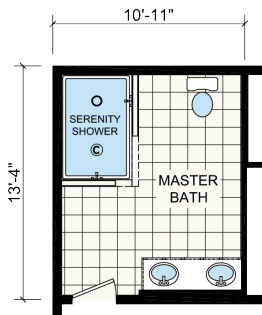

3 BED-2 BATH
1404 SQ. FT.

Shown with optional elevation

2856 245

OPTIONAL SUITE

OPTIONAL SUITE W/ 1/2 BATH

2860 Lifestyle

3 BED-2 BATH
1512 SQ. FT.

Shown with optional elevation & patio door

2860 247

OPTIONAL PORCH

OPTIONAL SERENITY SHOWER

OPTIONAL UK2

2464 Lifestyle

3 BED-2 BATH
1440 SQ. FT.

Shown with optional elevation

2464 201

OPTIONAL END ENTRY

OPTIONAL SERENITY SHOWER

OPTIONAL MASTER BATH

OPTIONAL BEDROOM #4

2864 Lifestyle

3 BED-2 BATH • 1620 SQ. FT.

2864 243

OPTIONAL SERENITY SHOWER

OPTIONAL MASTER BATH

OPTIONAL END ENTRY

OPTIONAL BEDROOM #4

OPTIONAL FAMILY ROOM

CHAMPION®

MANUFACTURED BEAUTIFULLY®

308 Sheridan Drive • PO Box 95 • Topeka, IN 46571
800-777-6637