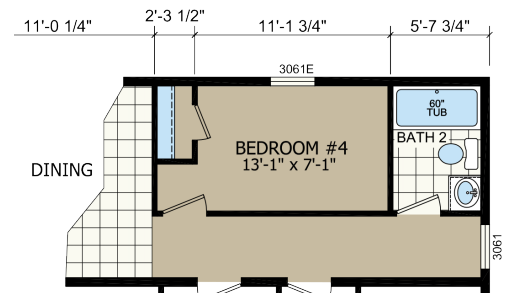

2456 203

2848 Lifestyle

3 BED-2 BATH • 1188 SQ. FT.

2848 205

OPTIONAL 2 MASTER BEDROOM w/ 1/2 BATH

26'-8"

44'-0"

2856 Lifestyle

3 BED-2 BATH
1404 SQ. FT.

Shown with optional elevation

2856 245

OPTIONAL SUITE

OPTIONAL SUITE W/ 1/2 BATH

2860 Lifestyle

3 BED-2 BATH
1512 SQ. FT.

Shown with optional elevation & patio door

2860 247

OPTIONAL PORCH

OPTIONAL SERENITY SHOWER

OPTIONAL UK2

2464 Lifestyle

3 BED-2 BATH
1440 SQ. FT.

Shown with optional elevation

2464 201

OPTIONAL END ENTRY

OPTIONAL SERENITY SHOWER

OPTIONAL MASTER BATH

OPTIONAL BEDROOM #4

2864 Lifestyle

3 BED-2 BATH • 1620 SQ. FT.

2864 243

OPTIONAL SERENITY SHOWER