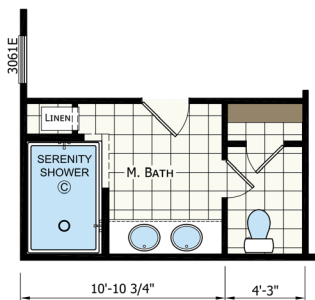

OPTIONAL PORCH

2 BEDROOM OPTION

**OPTIONAL MASTER SUITE
(MAKES HOME 2 BR)**

2452 Lifestyle

3 BED-2 BATH • 1152 SQ. FT.

2452 205

2456 Lifestyle

3 BED-2 BATH • 1248 SQ. FT.

2456 203

2848 Lifestyle

3 BED-2 BATH • 1188 SQ. FT.

2848 205

OPTIONAL 2 MASTER BEDROOM w/ 1/2 BATH

26'-8"

44'-0"

2856 Lifestyle

3 BED-2 BATH
1404 SQ. FT.

Shown with optional elevation

2856 245

OPTIONAL SUITE

OPTIONAL SUITE W/ 1/2 BATH

2860 Lifestyle

3 BED-2 BATH
1512 SQ. FT.

Shown with optional elevation & patio door

2860 247

OPTIONAL PORCH

OPTIONAL SERENITY SHOWER

OPTIONAL UK2

2464 Lifestyle

3 BED-2 BATH
1440 SQ. FT.

Shown with optional elevation

2464 201