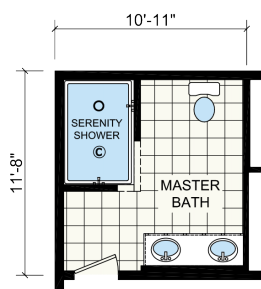

2456 203

2848 Lifestyle

3 BED-2 BATH • 1188 SQ. FT.

2848 205

OPTIONAL 2 MASTER BEDROOM w/ 1/2 BATH

26'-8"

44'-0"

2856 Lifestyle

3 BED-2 BATH
1404 SQ. FT.

Shown with optional elevation

2856 245

OPTIONAL SUITE

OPTIONAL SUITE W/ 1/2 BATH

2860 Lifestyle

3 BED-2 BATH
1512 SQ. FT.

Shown with optional elevation & patio door

2860 247

OPTIONAL PORCH

OPTIONAL SERENITY SHOWER

OPTIONAL UK2

2464 Lifestyle

3 BED-2 BATH
1440 SQ. FT.

Shown with optional elevation

2464 201

OPTIONAL END ENTRY

OPTIONAL SERENITY SHOWER

OPTIONAL MASTER BATH

OPTIONAL BEDROOM #4

2864 Lifestyle

3 BED-2 BATH • 1620 SQ. FT.

2864 243

OPTIONAL SERENITY SHOWER