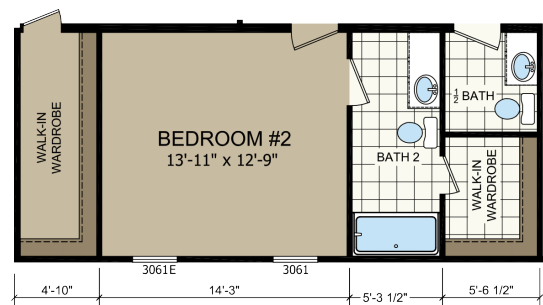

OPTIONAL PORCH

2 BEDROOM OPTION

**OPTIONAL MASTER SUITE
(MAKES HOME 2 BR)**

2452 Lifestyle

3 BED-2 BATH • 1152 SQ. FT.

2452 205

2456 Lifestyle

3 BED-2 BATH • 1248 SQ. FT.

2456 203

2848 Lifestyle

3 BED-2 BATH • 1188 SQ. FT.

2848 205

OPTIONAL 2 MASTER BEDROOM w/ 1/2 BATH

26'-8"

44'-0"

2856 Lifestyle

3 BED-2 BATH
1404 SQ. FT.

Shown with optional elevation

2856 245

OPTIONAL SUITE

OPTIONAL SUITE W/ 1/2 BATH

2860 Lifestyle

3 BED-2 BATH
1512 SQ. FT.

Shown with optional elevation & patio door

2860 247

OPTIONAL PORCH

OPTIONAL SERENITY SHOWER

OPTIONAL UK2

2464 Lifestyle

3 BED-2 BATH
1440 SQ. FT.

Shown with optional elevation

2464 201