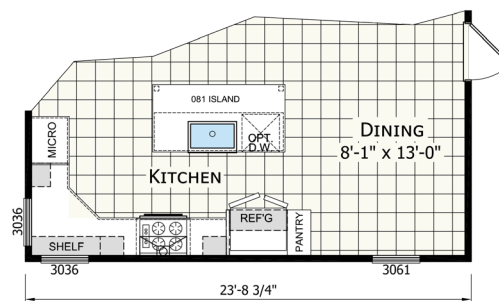

2456 203

2848 Lifestyle

3 BED-2 BATH • 1188 SQ. FT.

2848 205

OPTIONAL 2 MASTER BEDROOM w/ 1/2 BATH

26'-8"

44'-0"

2856 Lifestyle

3 BED-2 BATH
1404 SQ. FT.

Shown with optional elevation

2856 245

OPTIONAL SUITE

OPTIONAL SUITE W/ 1/2 BATH

2860 Lifestyle

3 BED-2 BATH
1512 SQ. FT.

Shown with optional elevation & patio door

2860 247

OPTIONAL PORCH

OPTIONAL SERENITY SHOWER

OPTIONAL UK2

2464 Lifestyle

3 BED-2 BATH
1440 SQ. FT.

Shown with optional elevation

2464 201