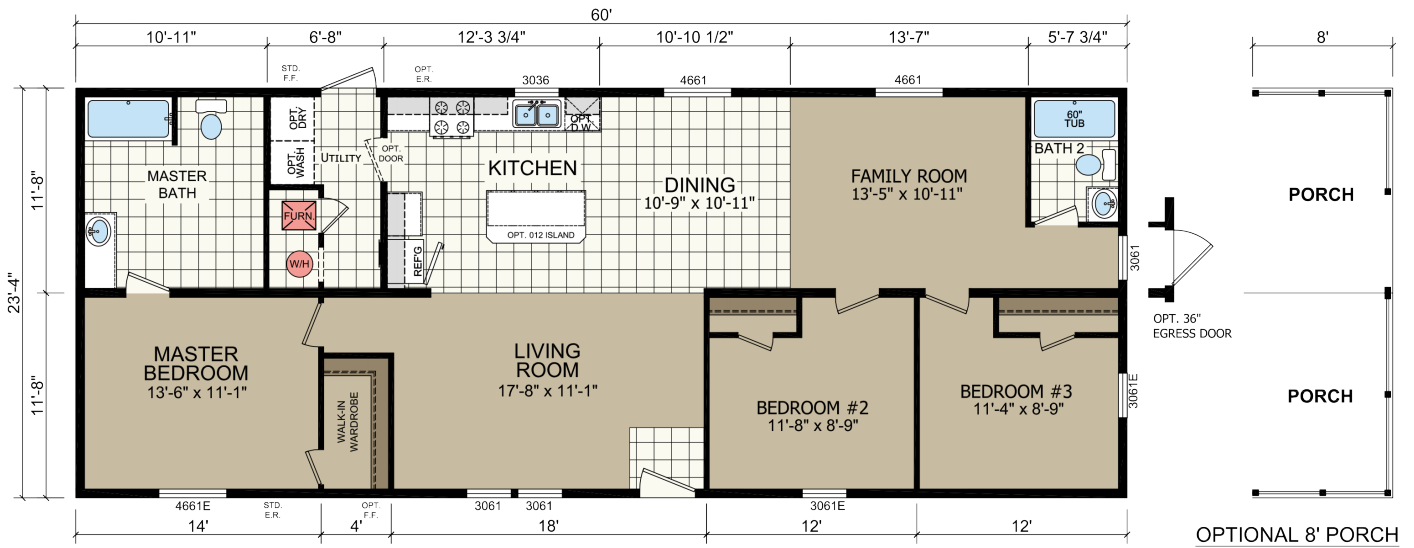

3 BED-2 BATH
1404 SQ. FT.

Shown with optional elevation

2856 245

OPTIONAL SUITE

OPTIONAL SUITE W/ 1/2 BATH

2860 Lifestyle

3 BED-2 BATH
1512 SQ. FT.

Shown with optional elevation & patio door

2860 247

OPTIONAL PORCH

OPTIONAL SERENITY SHOWER

OPTIONAL UK2

2464 Lifestyle

3 BED-2 BATH
1440 SQ. FT.

Shown with optional elevation

2464 201

OPTIONAL END ENTRY

OPTIONAL SERENITY SHOWER

OPTIONAL MASTER BATH

OPTIONAL BEDROOM #4

2864 Lifestyle

3 BED-2 BATH • 1620 SQ. FT.

2864 243

OPTIONAL SERENITY SHOWER

OPTIONAL MASTER BATH

OPTIONAL END ENTRY

OPTIONAL BEDROOM #4

OPTIONAL FAMILY ROOM

CHAMPION®

MANUFACTURED BEAUTIFULLY®

308 Sheridan Drive • PO Box 95 • Topeka, IN 46571
800-777-6637