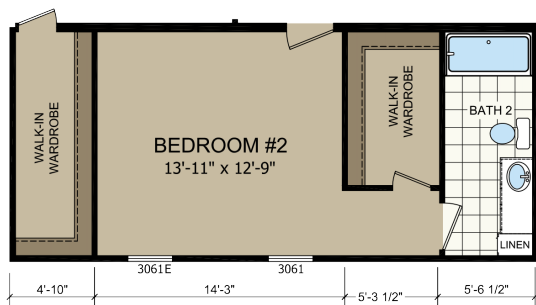

OPTIONAL PORCH

2 BEDROOM OPTION

**OPTIONAL MASTER SUITE
(MAKES HOME 2 BR)**

2452 Lifestyle

3 BED-2 BATH • 1152 SQ. FT.

2452 205

2456 Lifestyle

3 BED-2 BATH • 1248 SQ. FT.

2456 203

2848 Lifestyle

3 BED-2 BATH • 1188 SQ. FT.

2848 205

OPTIONAL 2 MASTER BEDROOM w/ 1/2 BATH

26'-8"

44'-0"

2856 Lifestyle

3 BED-2 BATH
1404 SQ. FT.

Shown with optional elevation

2856 245

OPTIONAL SUITE

OPTIONAL SUITE W/ 1/2 BATH

2860 Lifestyle

3 BED-2 BATH
1512 SQ. FT.

Shown with optional elevation & patio door

2860 247

OPTIONAL PORCH

OPTIONAL SERENITY SHOWER

OPTIONAL UK2

2464 Lifestyle

3 BED-2 BATH
1440 SQ. FT.

Shown with optional elevation

2464 201