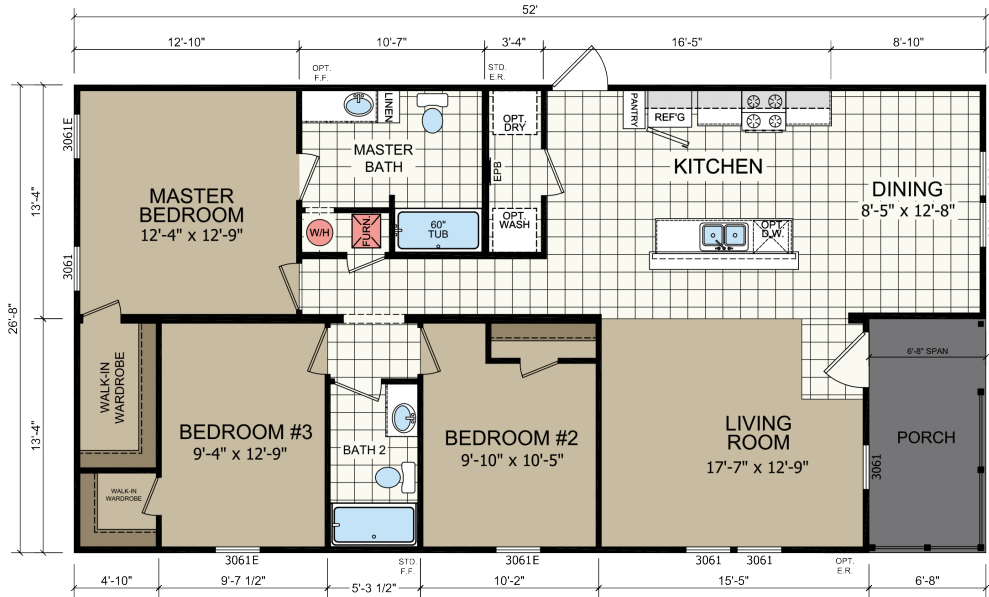

OPTIONAL PORCH

2 BEDROOM OPTION

**OPTIONAL MASTER SUITE
(MAKES HOME 2 BR)**

2452 Lifestyle

3 BED-2 BATH • 1152 SQ. FT.

2452 205

2456 Lifestyle

3 BED-2 BATH • 1248 SQ. FT.

2456 203

2848 Lifestyle

3 BED-2 BATH • 1188 SQ. FT.

2848 205

OPTIONAL 2 MASTER BEDROOM w/ 1/2 BATH

26'-8"

44'-0"

2856 Lifestyle

3 BED-2 BATH
1404 SQ. FT.

Shown with optional elevation

2856 245

OPTIONAL SUITE

OPTIONAL SUITE W/ 1/2 BATH

2860 Lifestyle

3 BED-2 BATH
1512 SQ. FT.

Shown with optional elevation & patio door

2860 247

OPTIONAL PORCH

OPTIONAL SERENITY SHOWER

OPTIONAL UK2

2464 Lifestyle

3 BED-2 BATH
1440 SQ. FT.

Shown with optional elevation

2464 201