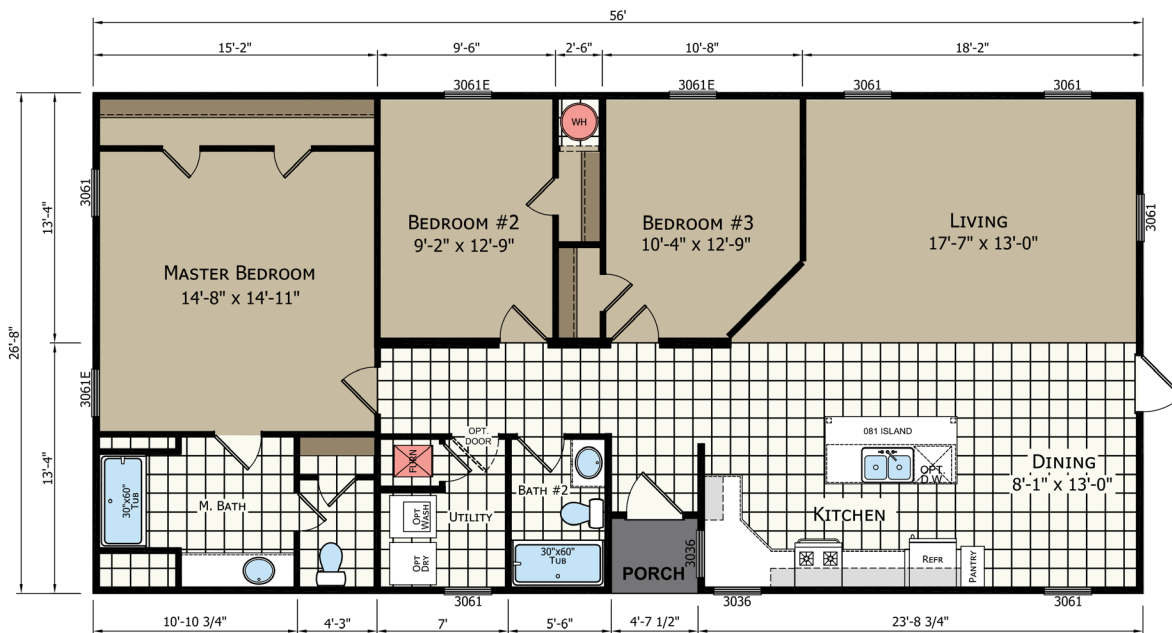

OPTIONAL PORCH

2 BEDROOM OPTION

**OPTIONAL MASTER SUITE
(MAKES HOME 2 BR)**

2452 Lifestyle

3 BED-2 BATH • 1152 SQ. FT.

2452 205

2456 Lifestyle

3 BED-2 BATH • 1248 SQ. FT.

2456 203

2848 Lifestyle

3 BED-2 BATH • 1188 SQ. FT.

2848 205

OPTIONAL 2 MASTER BEDROOM w/ 1/2 BATH

26'-8"

44'-0"

2856 Lifestyle

3 BED-2 BATH
1404 SQ. FT.

Shown with optional elevation

2856 245

OPTIONAL SUITE

OPTIONAL SUITE W/ 1/2 BATH

2860 Lifestyle

3 BED-2 BATH
1512 SQ. FT.

Shown with optional elevation & patio door

2860 247

OPTIONAL PORCH

OPTIONAL SERENITY SHOWER

OPTIONAL UK2

2464 Lifestyle

3 BED-2 BATH
1440 SQ. FT.

Shown with optional elevation

2464 201