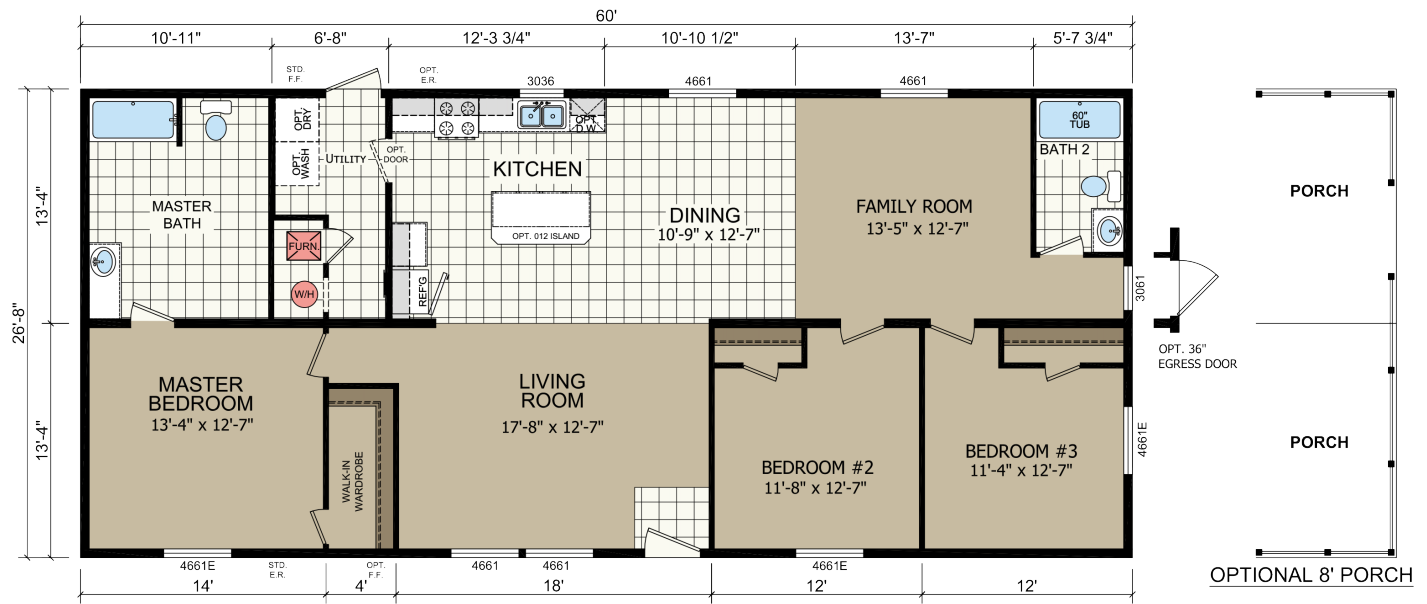

3 BED-2 BATH
1404 SQ. FT.

Shown with optional elevation

2856 245

OPTIONAL SUITE

OPTIONAL SUITE W/ 1/2 BATH

2860 Lifestyle

3 BED-2 BATH
1512 SQ. FT.

Shown with optional elevation & patio door

2860 247

OPTIONAL PORCH

OPTIONAL SERENITY SHOWER

OPTIONAL UK2

2464 Lifestyle

3 BED-2 BATH
1440 SQ. FT.

Shown with optional elevation

2464 201

OPTIONAL END ENTRY

OPTIONAL SERENITY SHOWER

OPTIONAL MASTER BATH

OPTIONAL BEDROOM #4

2864 Lifestyle

3 BED-2 BATH • 1620 SQ. FT.

2864 243

OPTIONAL SERENITY SHOWER

OPTIONAL MASTER BATH

OPTIONAL END ENTRY

OPTIONAL BEDROOM #4

OPTIONAL FAMILY ROOM

CHAMPION®

MANUFACTURED BEAUTIFULLY®

308 Sheridan Drive • PO Box 95 • Topeka, IN 46571
800-777-6637